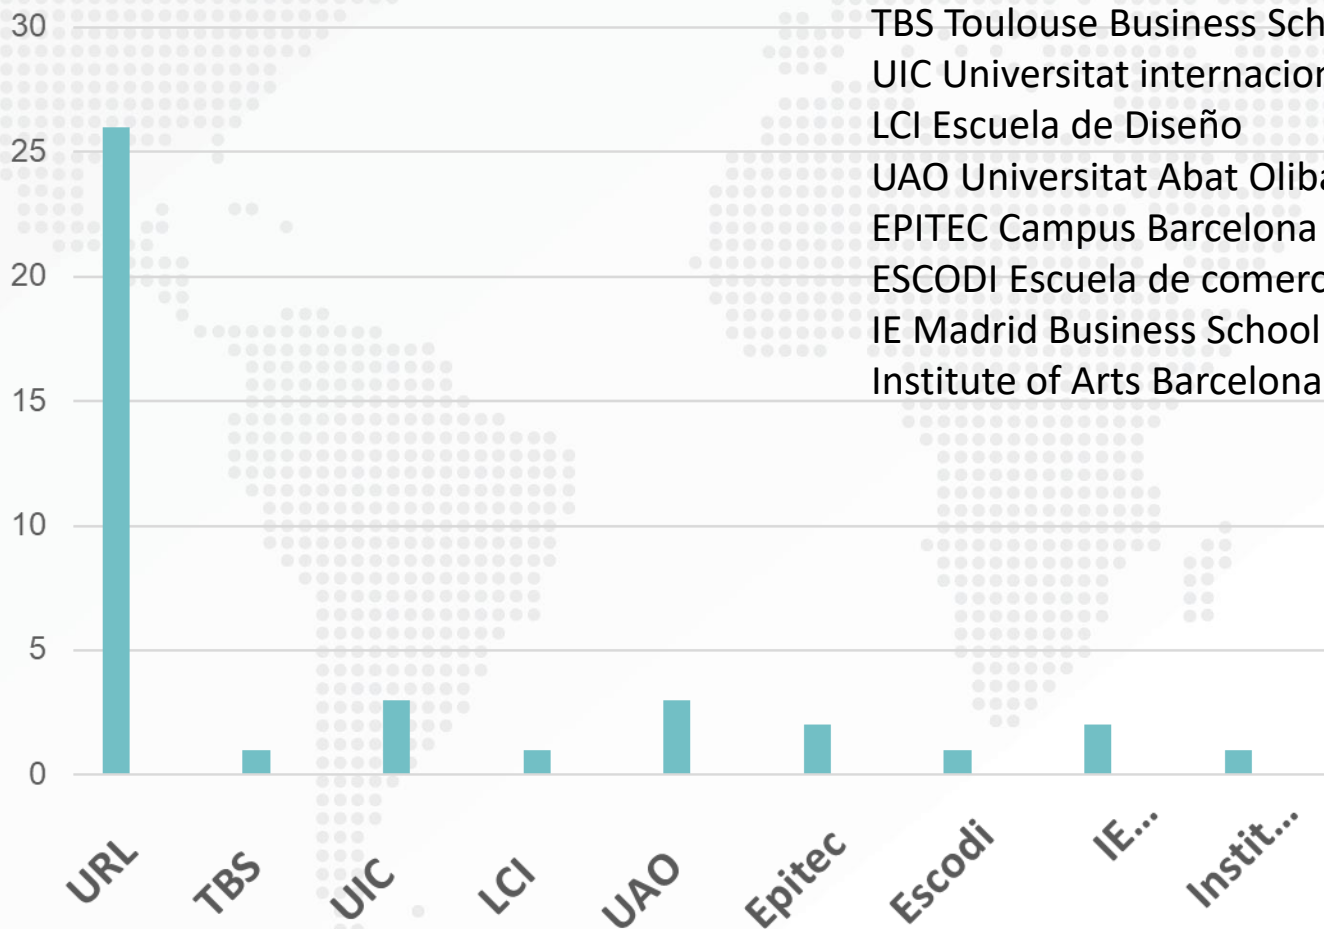

Résultats enquête 2019-2020

Octobre 2020

Lidia Crespo

2020

Orientation par pays de destination

222 élèves/219 réponses

Orientation par nationalités

Total: 112 élèves étudiant en Espagne

En Espagne

Université publique/privée/ semi privée

Total: 112 élèves étudiant en Espagne

Orientation en Espagne

Université publique

Total: 62 élèves

Orientation en Espagne

Université privée

Total: 39 élèves

URL Universitat Ramon Llull
 TBS Toulouse Business School
 UIC Universitat internacional de Catalunya
 LCI Escuela de Diseño
 UAO Universitat Abat Oliba CEU
 EPITEC Campus Barcelona
 ESCODI Escuela de comercio
 IE Madrid Business School
 Institute of Arts Barcelona