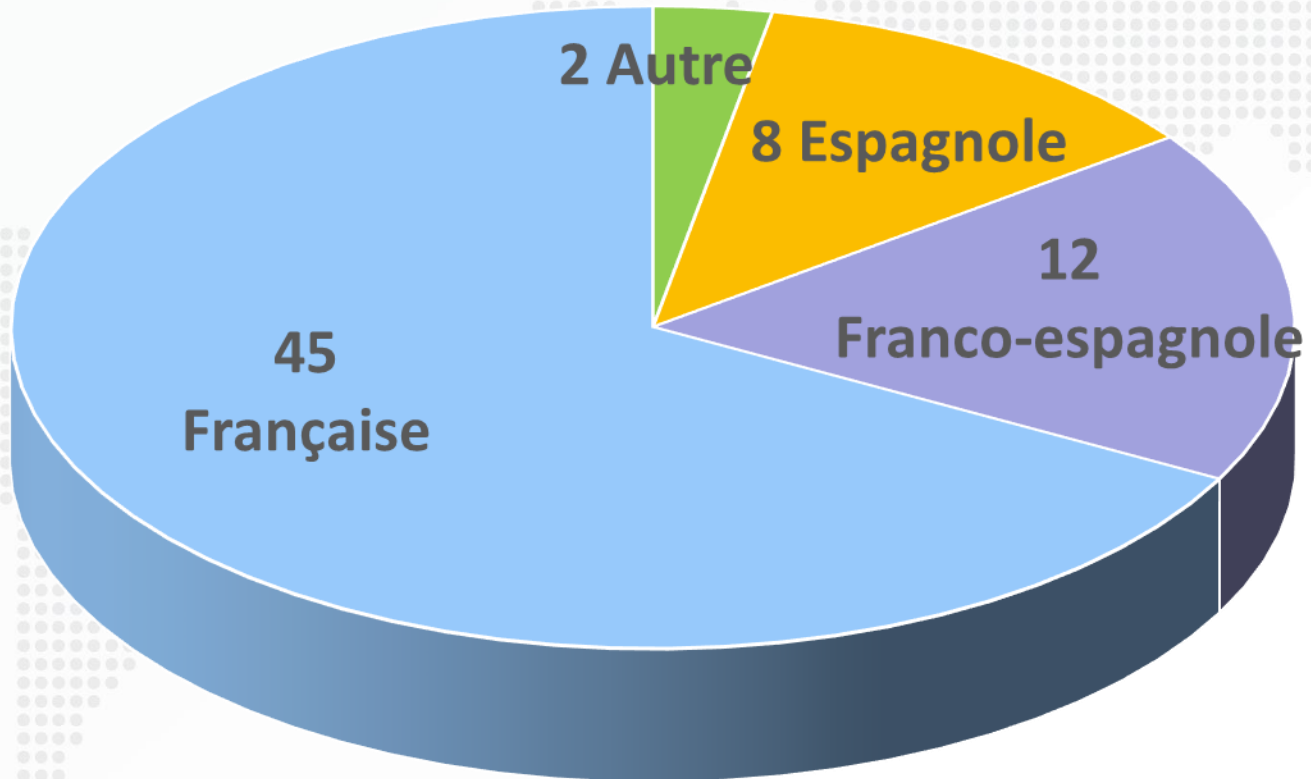

Orientation par nationalités

Total: 67 élèves étudiant en France