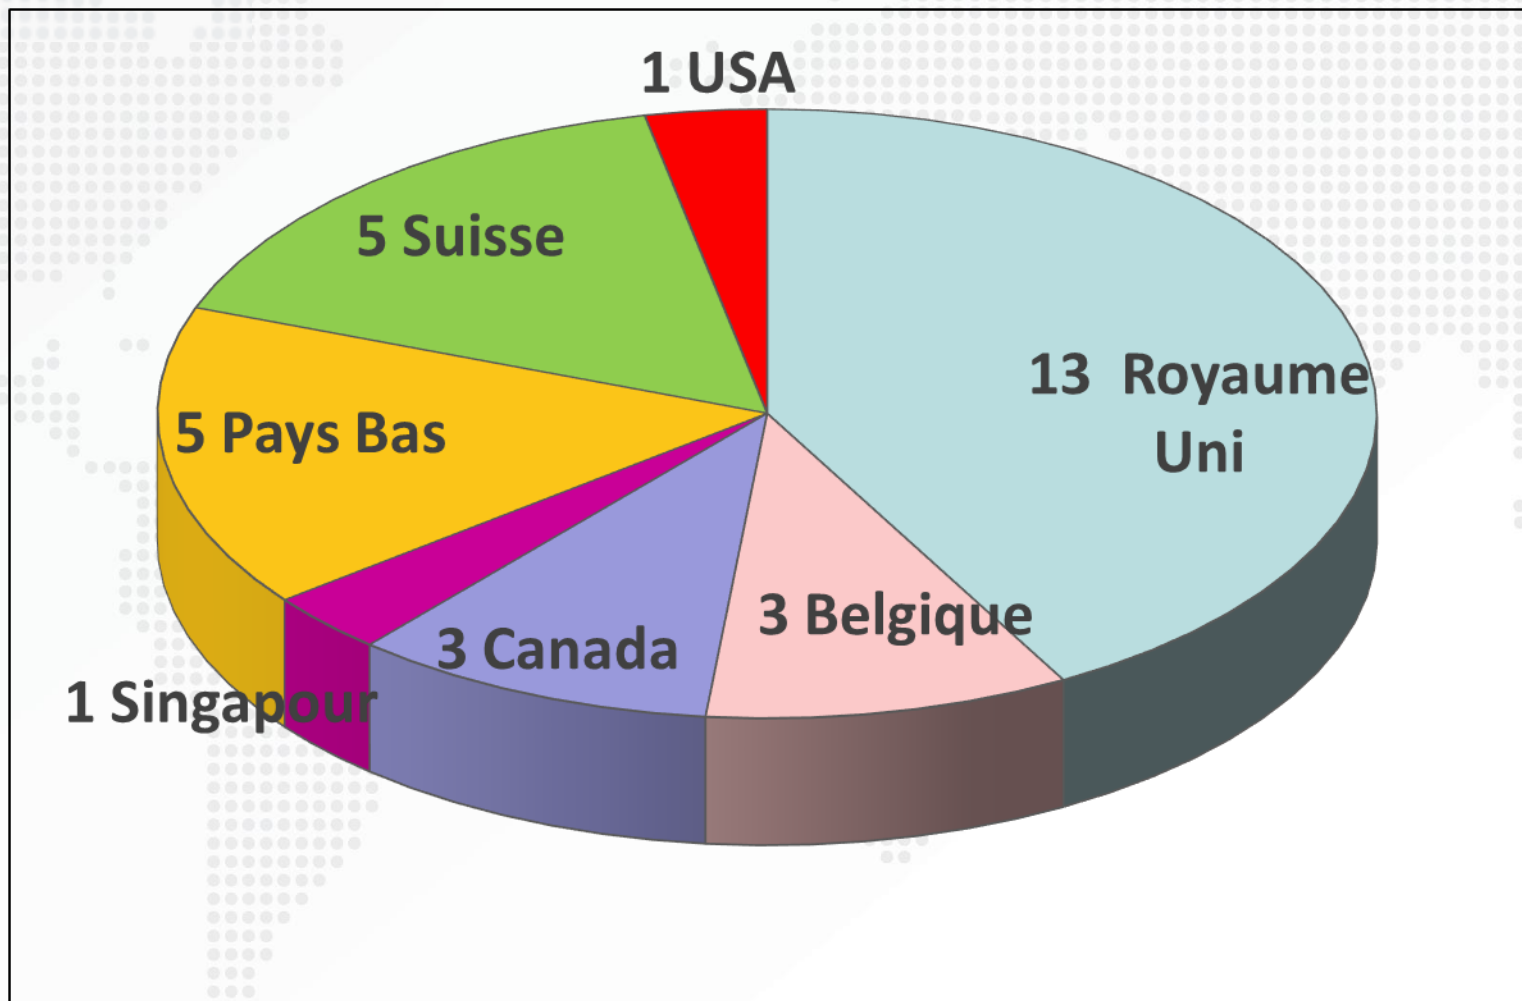

Résultats enquête 2019-2020

Octobre 2020

Lidia Crespo

2020

Orientation par pays de destination

222 élèves/219 réponses

Orientation par nationalités

Total: 112 élèves étudiant en Espagne

Orientation en Espagne

Université privée URL

Total: 26 élèves

Orientation en Espagne par études

Orientation en Espagne par études 2

Orientation en Espagne par études 3

Dobles diplomas

Orientation par nationalités

Total: 67 élèves étudiant en France

aefe
Agence pour
l'enseignement français
à l'étranger

En France

Total: 67 élèves

Orientation en France par études

Total: 67 élèves

Total: 31 élèves étudient dans des pays tiers

Orientation par nationalités

Total: 31 élèves

Autres options

Total: 9 élèves