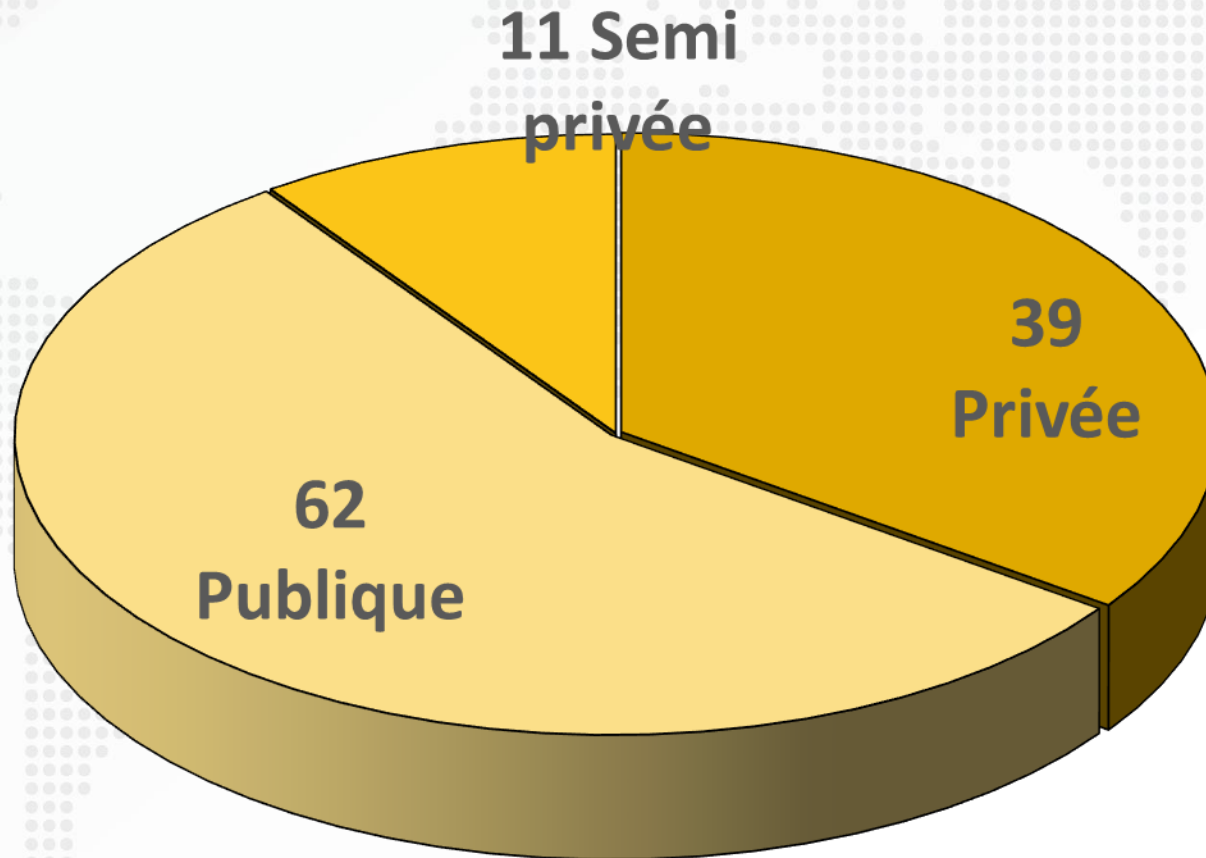

Résultats enquête 2019-2020

Octobre 2020

Lidia Crespo

2020

Orientation par pays de destination

222 élèves/219 réponses

Orientation par nationalités

Total: 112 élèves étudiant en Espagne

En Espagne

Université publique/privée/ semi privée

Total: 112 élèves étudiant en Espagne

Orientation en Espagne

Université publique

Total: 62 élèves

Orientation en Espagne

Université privée