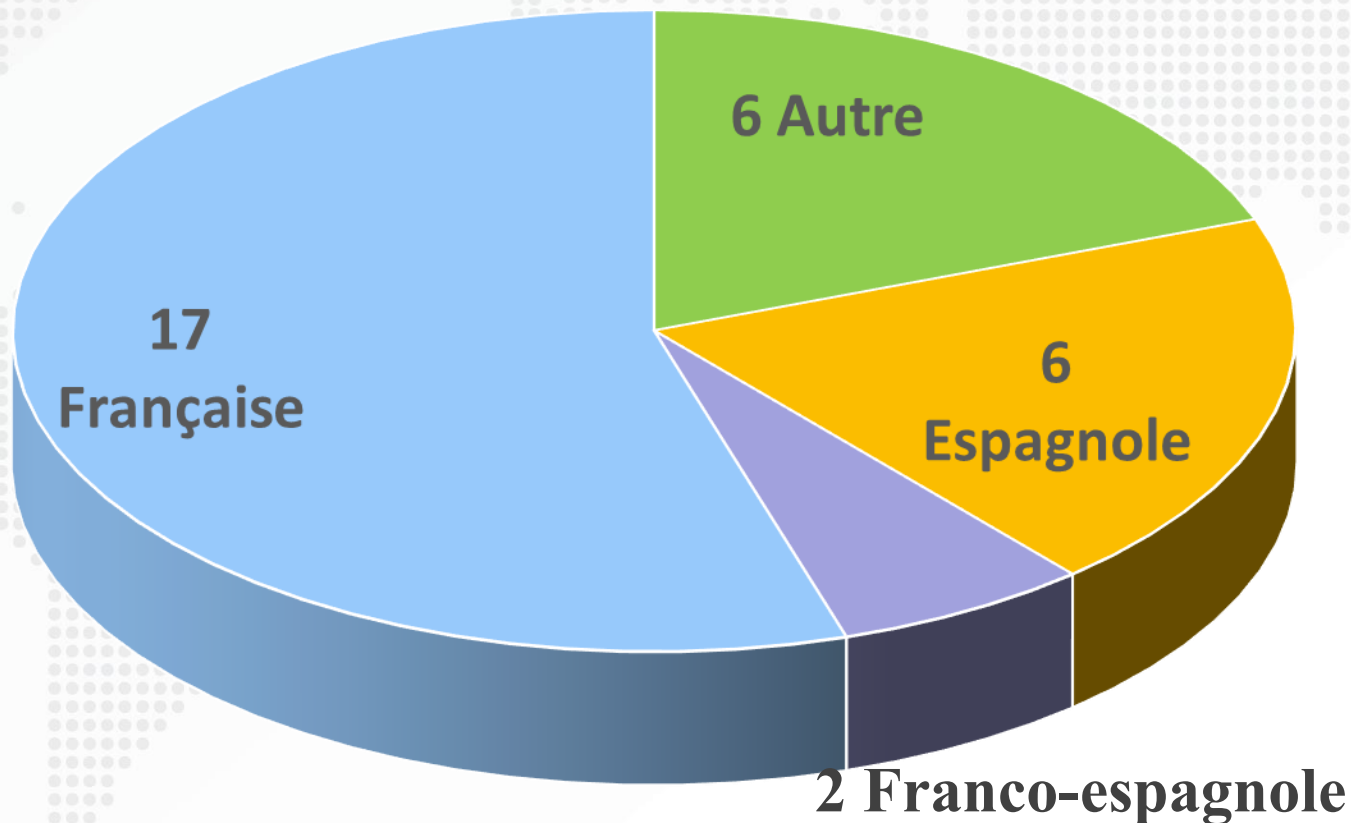

Résultats enquête 2019-2020

Octobre 2020

Lidia Crespo

2020

Orientation par pays de destination

222 élèves/219 réponses

Orientation par nationalités

Total: 112 élèves étudiant en Espagne

Orientation en Espagne

Université privée URL

Total: 26 élèves

Orientation en Espagne par études

Orientation en Espagne par études 2

Orientation en Espagne par études 3

Dobles diplomas

Orientation par nationalités

Total: 67 élèves étudiant en France

aefe
Agence pour
l'enseignement français
à l'étranger

En France

Total: 67 élèves

Orientation en France par études

Total: 67 élèves

Total: 31 élèves étudient dans des pays tiers

Orientation par nationalités

Total: 31 élèves

Autres options

Total: 9 élèves