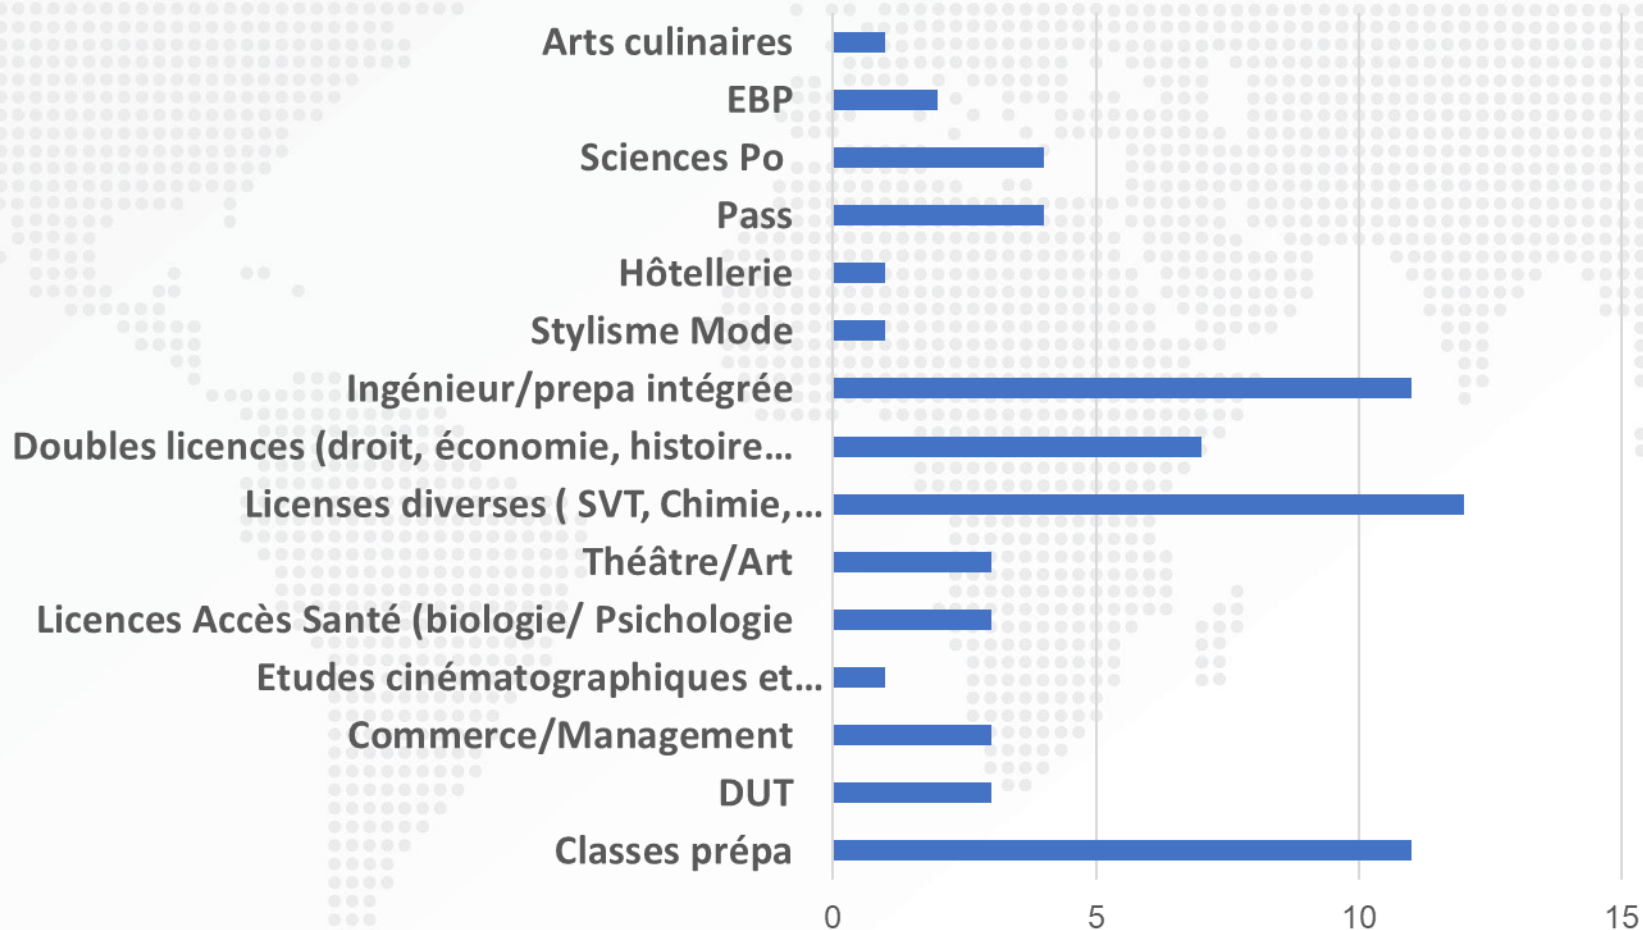

Orientation en Espagne

Université privée URL

Total: 26 élèves

Orientation en Espagne par études

Orientation en Espagne par études 2

Orientation en Espagne par études 3

Dobles diplomas

Orientation par nationalités

Total: 67 élèves étudiant en France

aefe
Agence pour
l'enseignement français
à l'étranger

En France

Total: 67 élèves

Orientation en France par études

Total: 67 élèves

Total: 31 élèves étudient dans des pays tiers

Orientation par nationalités

Total: 31 élèves

Autres options

Total: 9 élèves