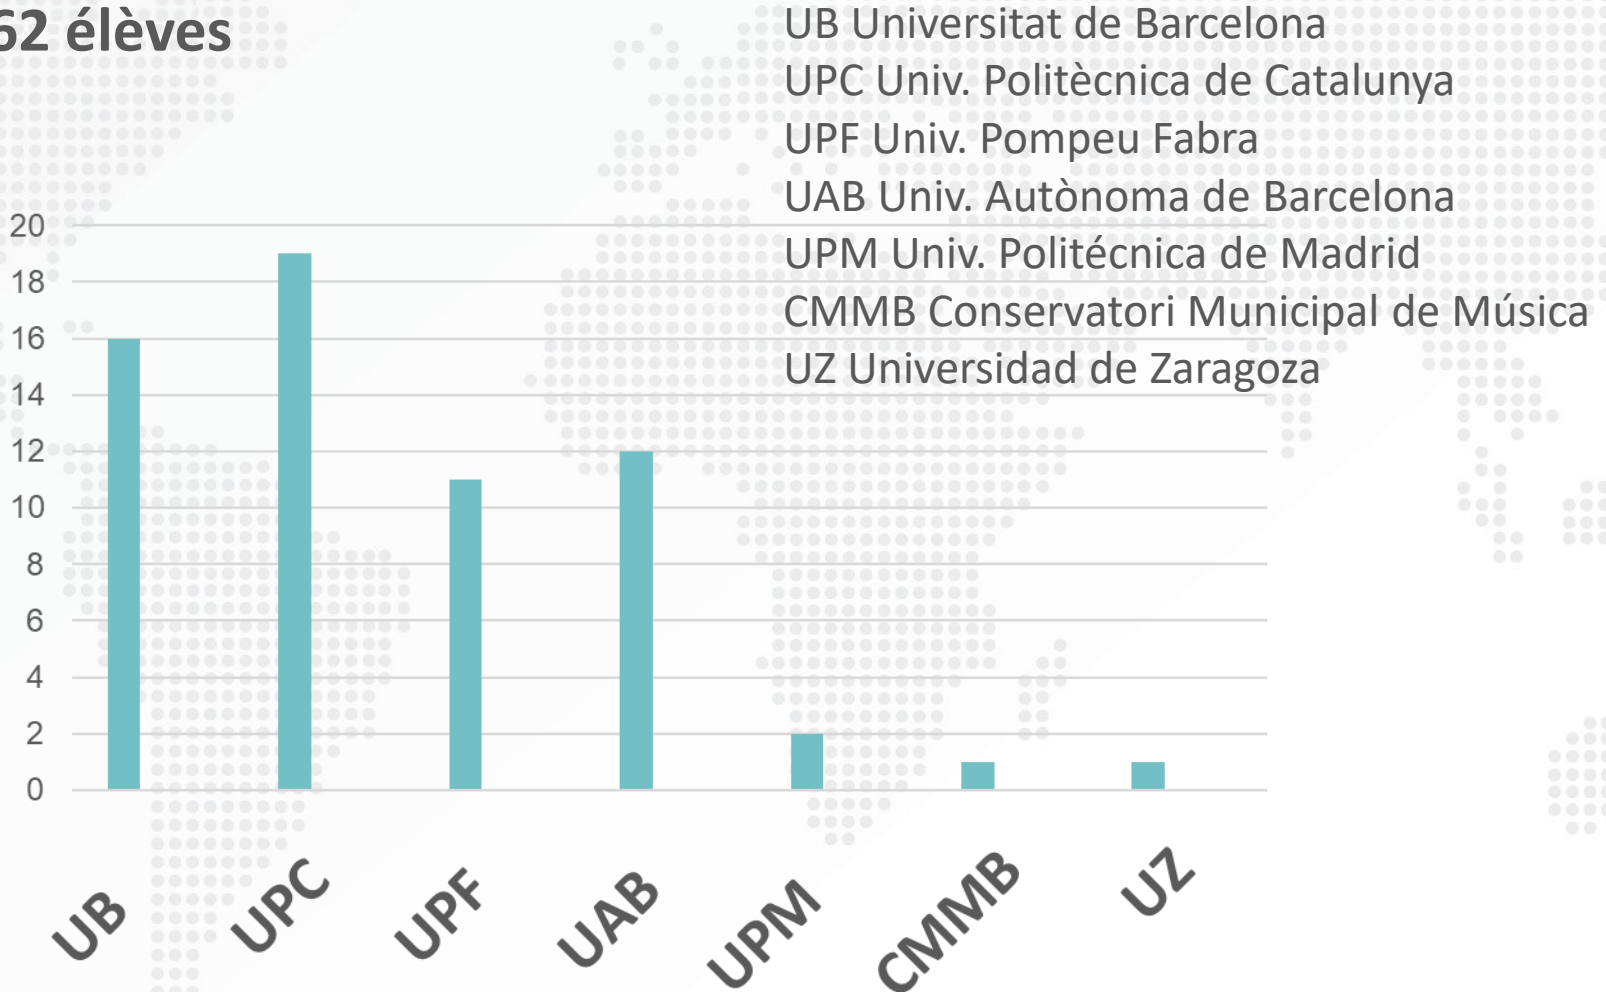

Résultats enquête 2019-2020

Octobre 2020

Lidia Crespo

2020

Orientation par pays de destination

222 élèves/219 réponses

Orientation par nationalités

Total: 112 élèves étudiant en Espagne

En Espagne

Université publique/privée/ semi privée

Total: 112 élèves étudiant en Espagne

Orientation en Espagne

Université publique

Total: 62 élèves

Orientation en Espagne

Université privée

Total: 39 élèves

URL Universitat Ramon Llull
 TBS Toulouse Business School
 UIC Universitat internacional de Catalunya
 LCI Escuela de Diseño
 UAO Universitat Abat Oliba CEU
 EPITEC Campus Barcelona
 ESCODI Escuela de comercio
 IE Madrid Business School
 Institute of Arts Barcelona