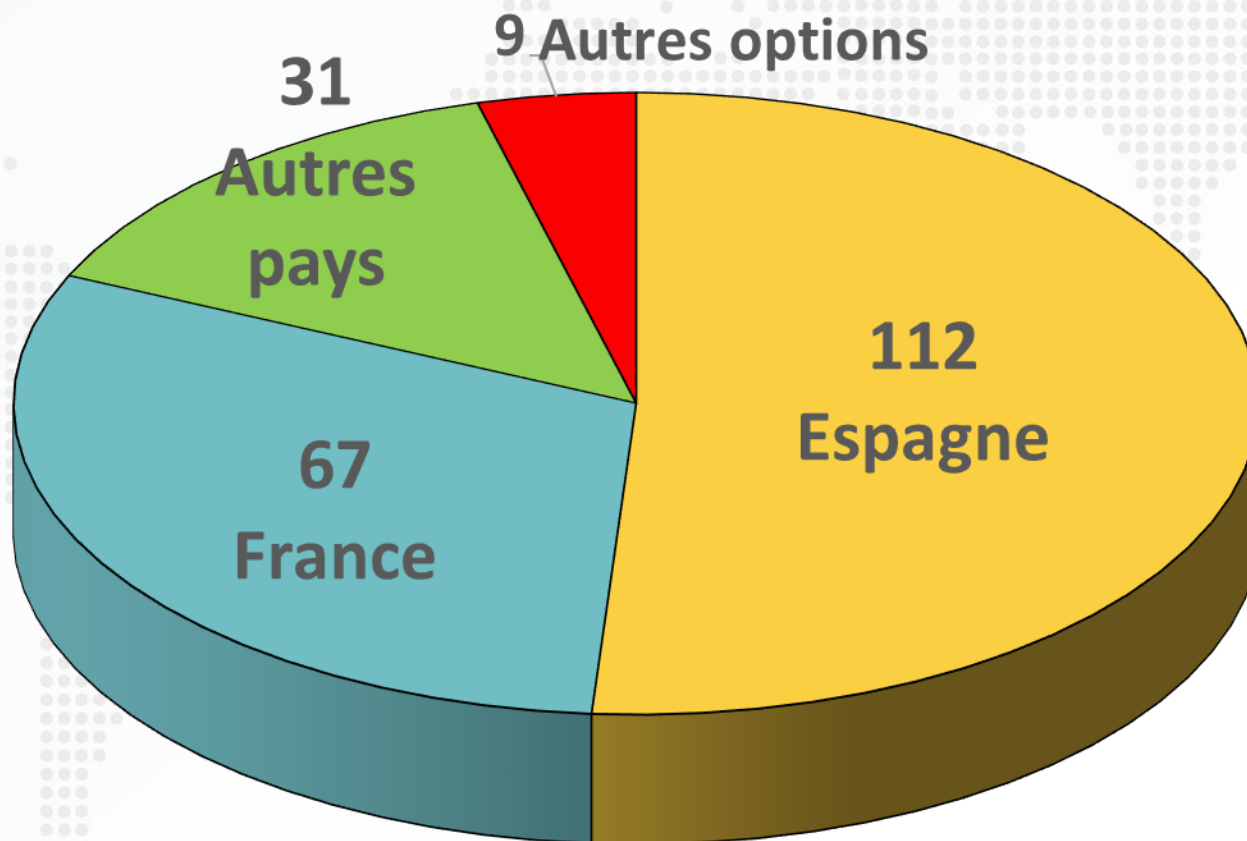

Résultats enquête 2019-2020

Octobre 2020

Lidia Crespo

2020

Orientation par pays de destination

222 élèves/219 réponses

Orientation par nationalités

Total: 112 élèves étudiant en Espagne

En Espagne

Université publique/privée/ semi privée

Total: 112 élèves étudiant en Espagne

Orientation en Espagne

Université publique

Total: 62 élèves

Orientation en Espagne

Université privée