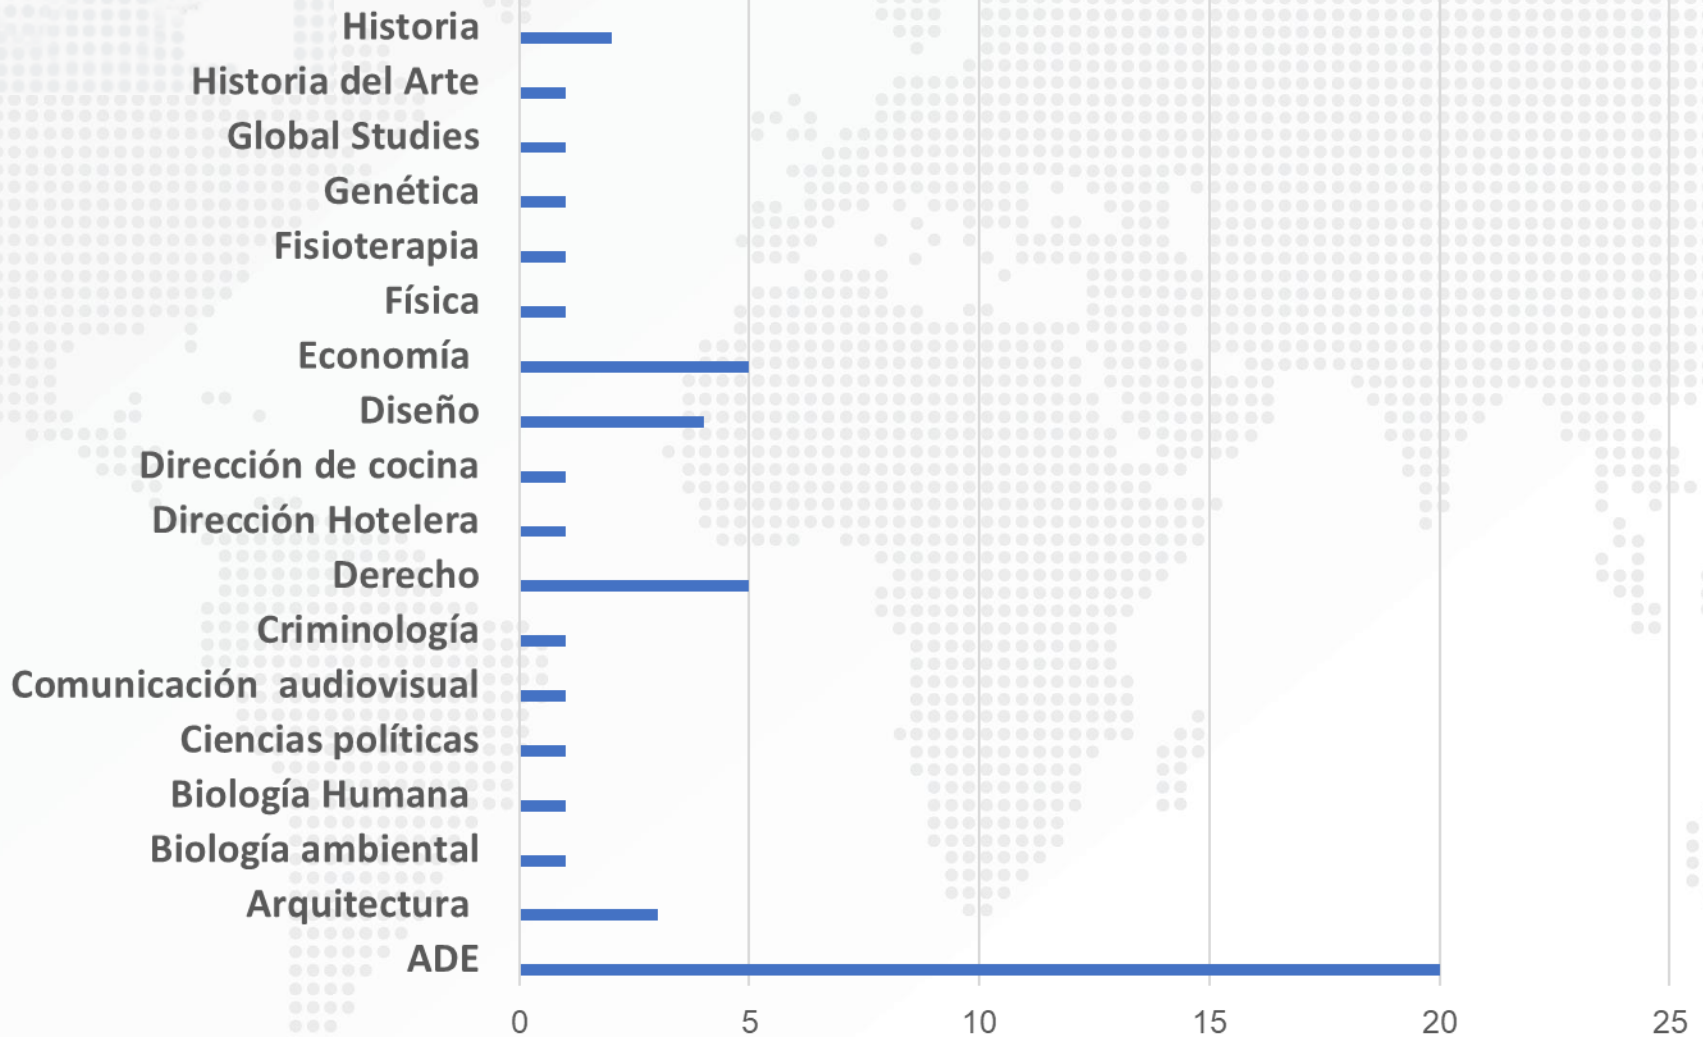

Résultats enquête 2019-2020

Octobre 2020

Lidia Crespo

2020

Orientation par pays de destination

222 élèves/219 réponses

Orientation par nationalités

Total: 112 élèves étudiant en Espagne

Total: 39 élèves

URL Universitat Ramon Llull
 TBS Toulouse Business School
 UIC Universitat internacional de Catalunya
 LCI Escuela de Diseño
 UAO Universitat Abat Oliba CEU
 EPITEC Campus Barcelona
 ESCODI Escuela de comercio
 IE Madrid Business School
 Institute of Arts Barcelona

Orientation en Espagne

Université privée URL

Total: 26 élèves

Orientation en Espagne par études

Orientation en Espagne par études 2

Orientation en Espagne par études 3

Dobles diplomas

Orientation par nationalités

Orientation par nationalités

Total: 31 élèves

Autres options

Total: 9 élèves