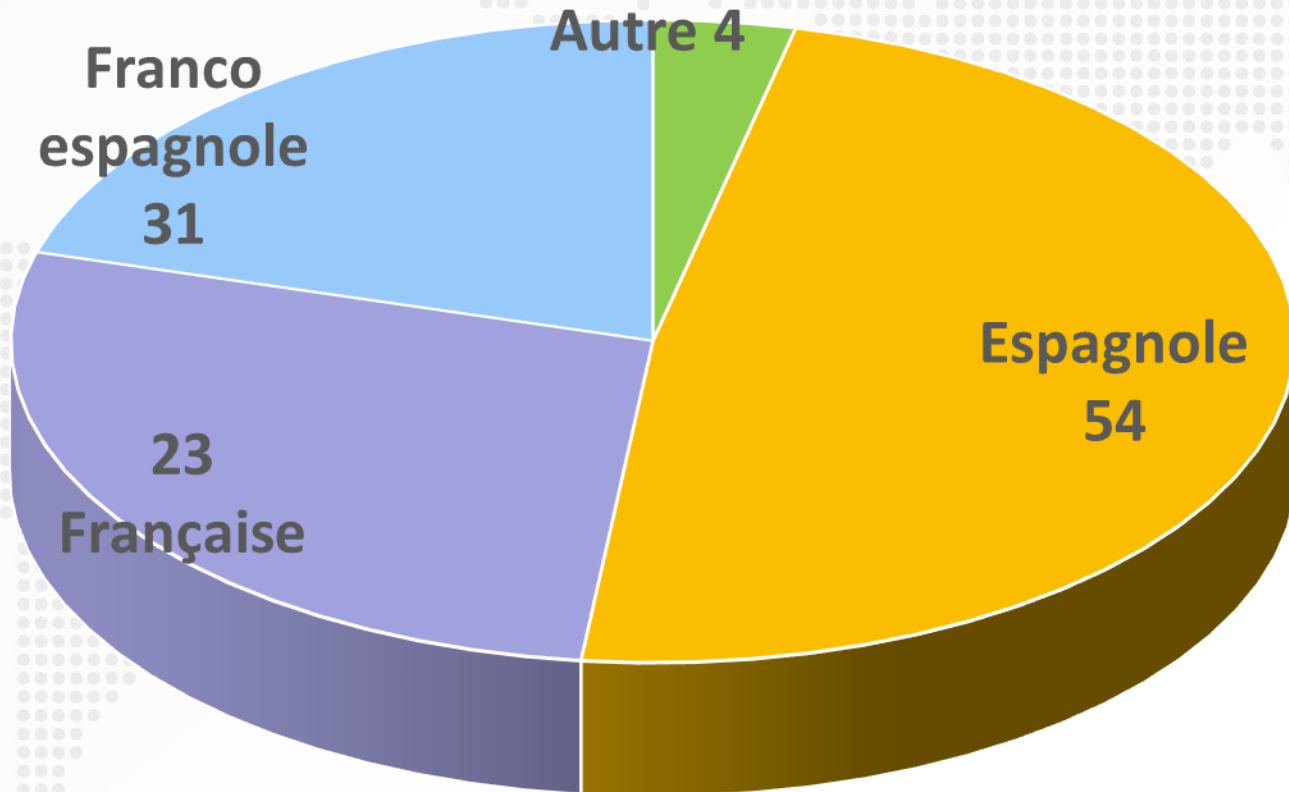

Résultats enquête 2019-2020

Octobre 2020

Lidia Crespo

2020

Orientation par pays de destination

222 élèves/219 réponses

Orientation par nationalités

Total: 112 élèves étudiant en Espagne

En Espagne

Université publique/privée/ semi privée

Total: 112 élèves étudiant en Espagne

Orientation en Espagne

Université publique

Total: 62 élèves

Orientation en Espagne

Université privée