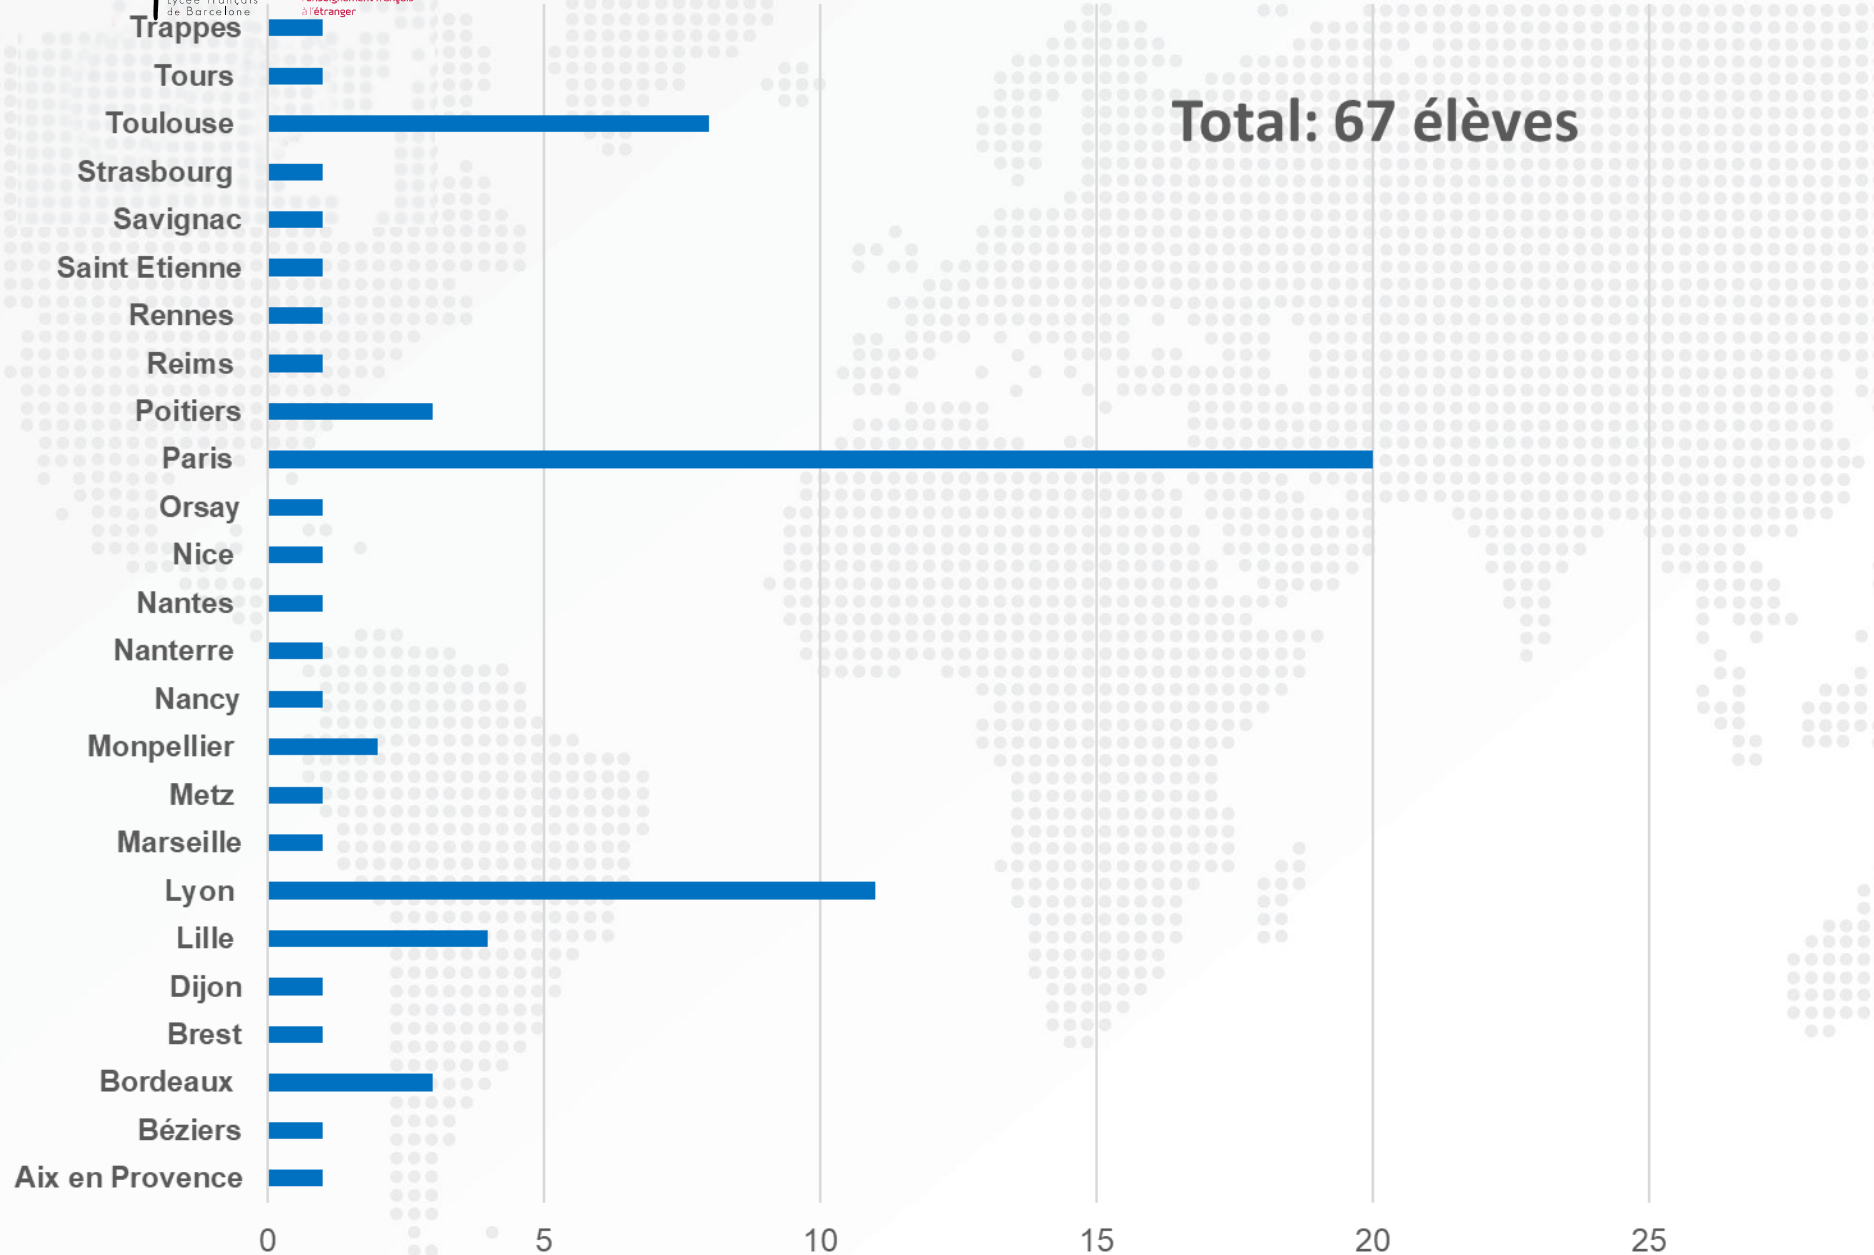

Résultats enquête 2019-2020

Octobre 2020

Lidia Crespo

2020

Orientation par pays de destination

222 élèves/219 réponses

Orientation par nationalités

Total: 112 élèves étudiant en Espagne

Orientation en Espagne

Université privée URL

Total: 26 élèves

Orientation en Espagne par études

Orientation en Espagne par études 2

Orientation en Espagne par études 3

Dobles diplomas

Orientation par nationalités

Total: 67 élèves étudiant en France

aefe
Agence pour
l'enseignement français
à l'étranger

En France

Total: 67 élèves

Orientation en France par études

Total: 67 élèves

Total: 31 élèves étudient dans des pays tiers

Orientation par nationalités

Total: 31 élèves

Autres options

Total: 9 élèves