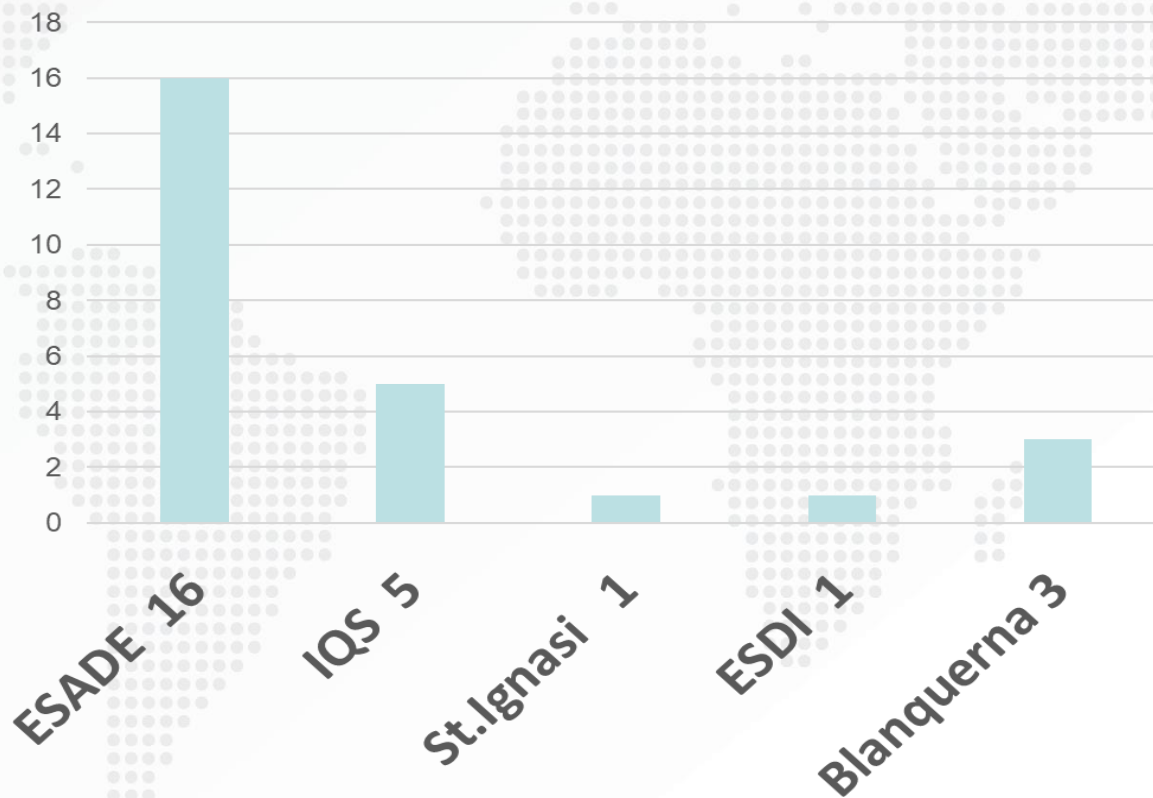

Résultats enquête 2019-2020

Octobre 2020

Lidia Crespo

2020

Orientation par pays de destination

222 élèves/219 réponses

Orientation par nationalités

Total: 112 élèves étudiant en Espagne

En Espagne

Université publique/privée/ semi privée

Total: 112 élèves étudiant en Espagne

Orientation en Espagne

Université publique

Total: 62 élèves

Orientation en Espagne

Université privée

Total: 39 élèves

URL Universitat Ramon Llull
 TBS Toulouse Business School
 UIC Universitat internacional de Catalunya
 LCI Escuela de Diseño
 UAO Universitat Abat Oliba CEU
 EPITEC Campus Barcelona
 ESCODI Escuela de comercio
 IE Madrid Business School
 Institute of Arts Barcelona

Orientation en Espagne

Université privée URL

Total: 26 élèves

Orientation en Espagne par études

Orientation en Espagne par études 2

Orientation en Espagne par études 3

Dobles diplomas

Orientation par nationalités