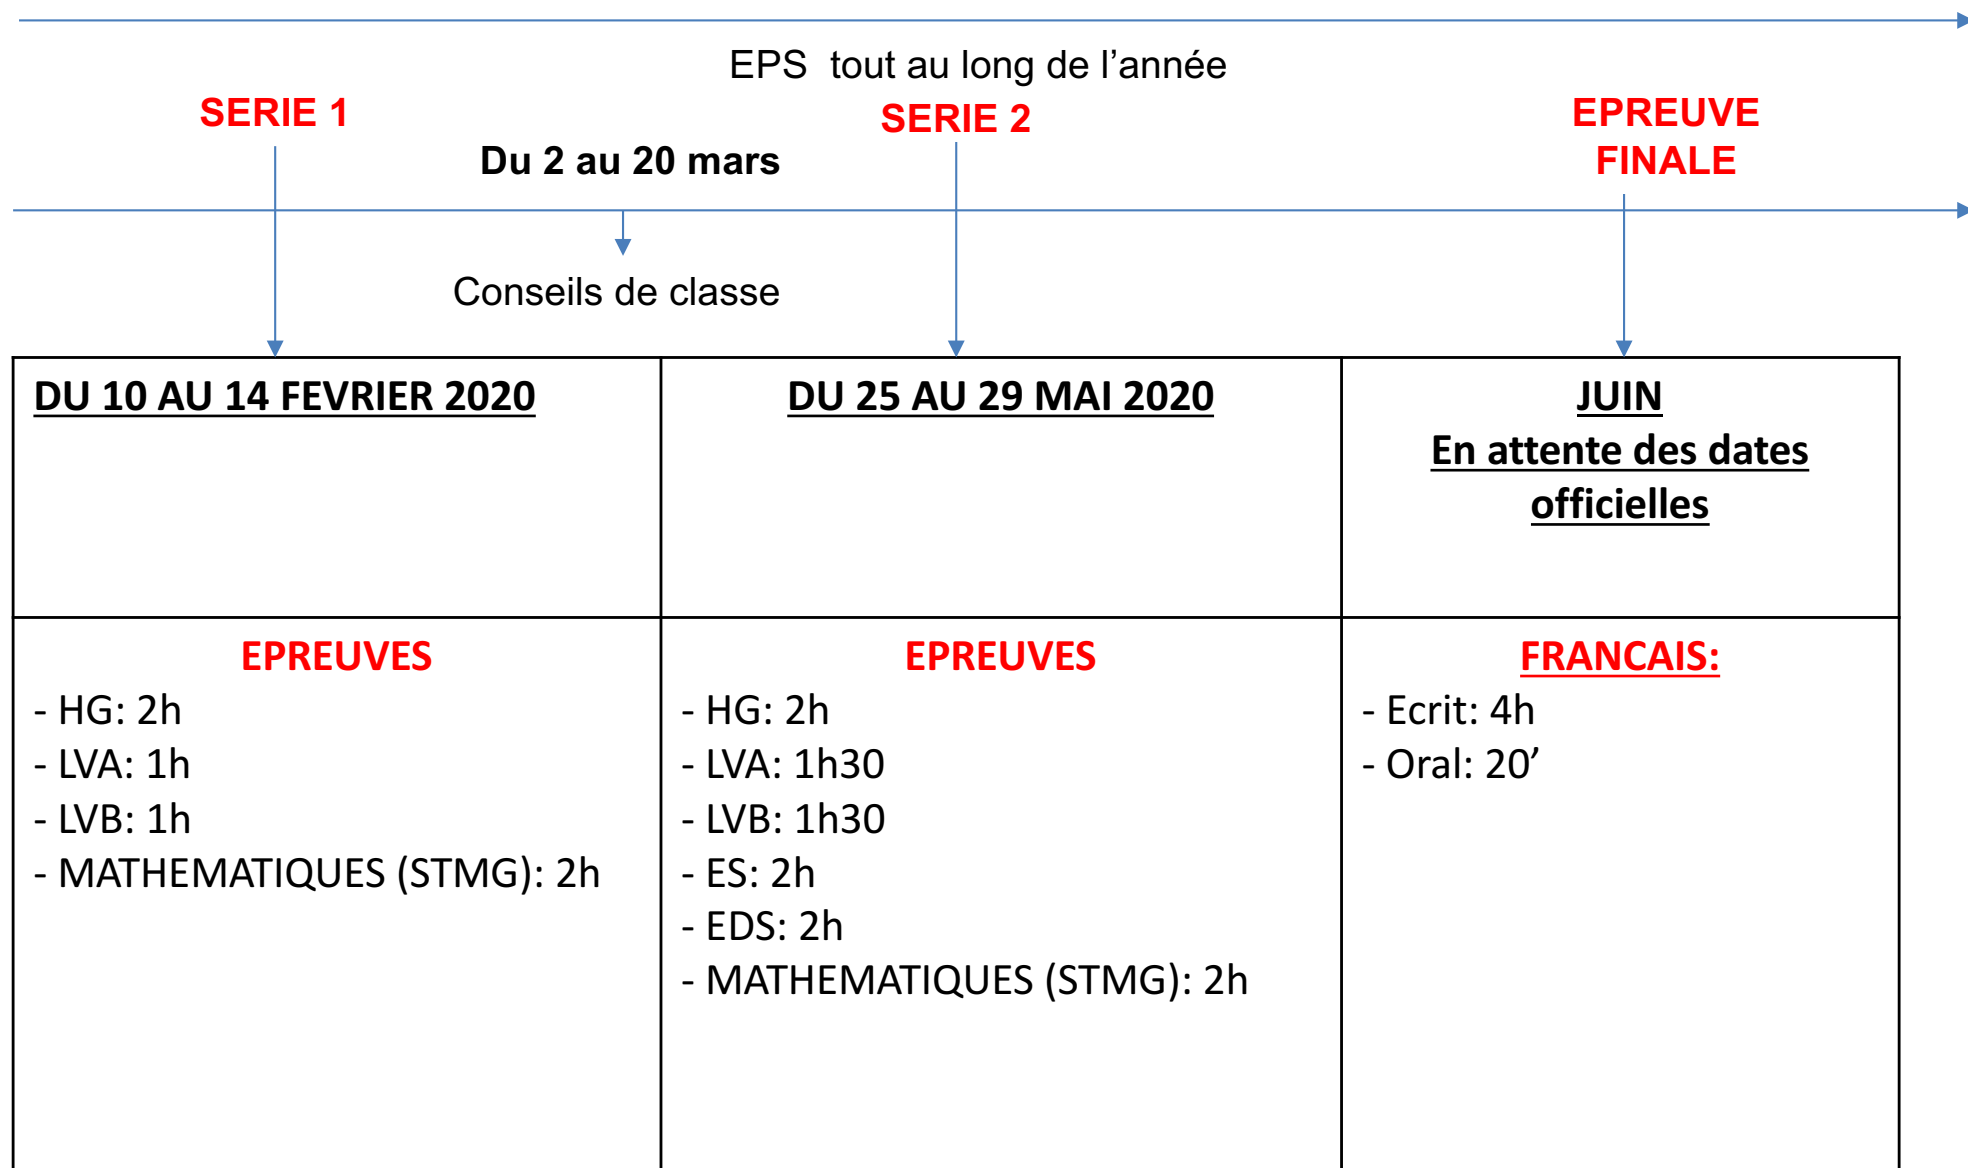

REPARTITION DES EPREUVES SUR 2019-2020 AU LFB