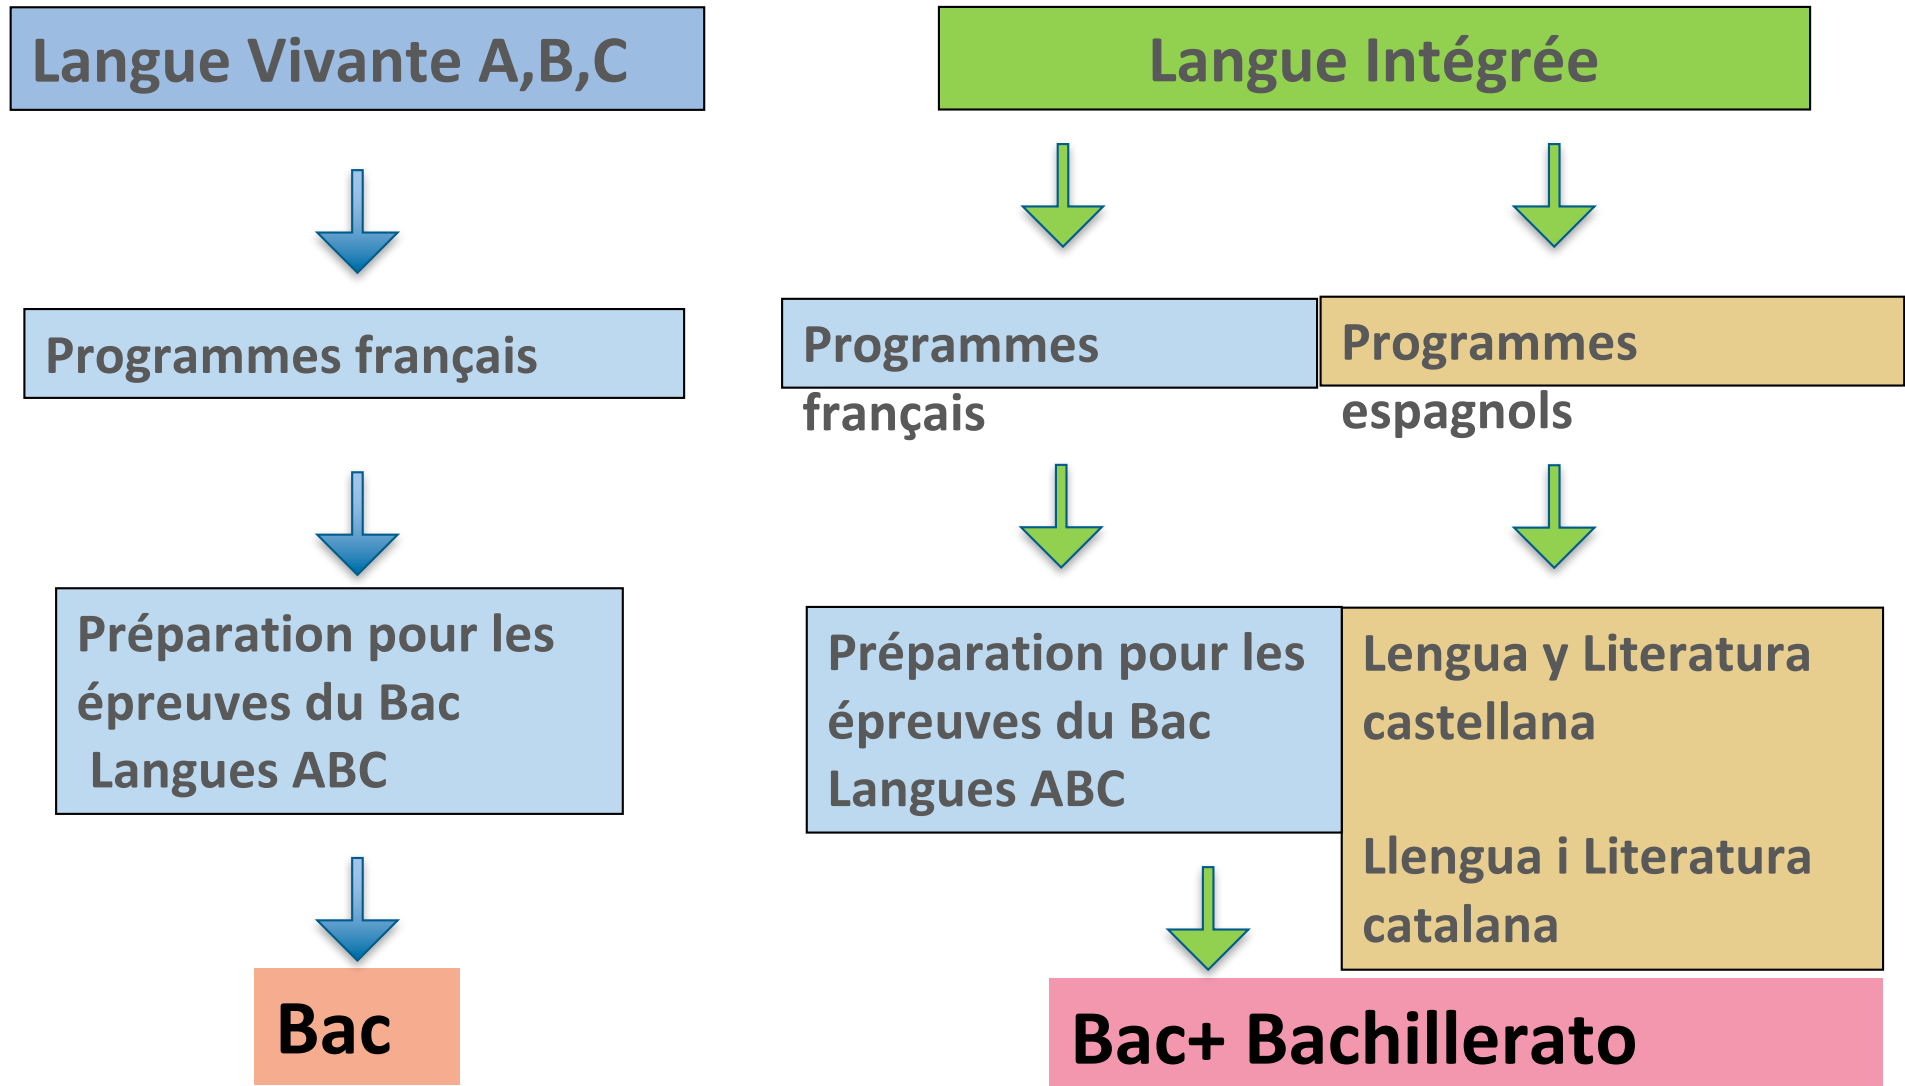

Reforme du lycée

La classe de première

Année scolaire 2019-2020

Réunion parents le 26/11/2019

LES ÉPREUVES DU NOUVEAU BACCALAURÉAT GÉNÉRAL

Ministère de l'Éducation nationale et de la Jeunesse - Février 2019

Espagnol et Catalan Première 2019-2020

Etudes espagnoles au LFB

**Matières de Première et de Terminale
Les épreuves du Bac**

+

Lengua y Literatura Española

Llengua i Literatura Catalana

Historia y Geografía de España (Sociales)

Título de Bachillerato

Enseignements Communs + Optionnels

Langues A B C

- Programme français. Les mêmes pour ABC
- Langue A: Niveau B1-B2 du Cadre européen (CECRL)
- Langue B et C: Niveau A2-B1 du Cadre européen (CECRL)
- Evaluation:
 - ✓ Bulletins (A, B, C)
 - ✓ Epreuves communes Première et Terminale (A, B coef. 5)
- Épreuves communes d'une banque de données