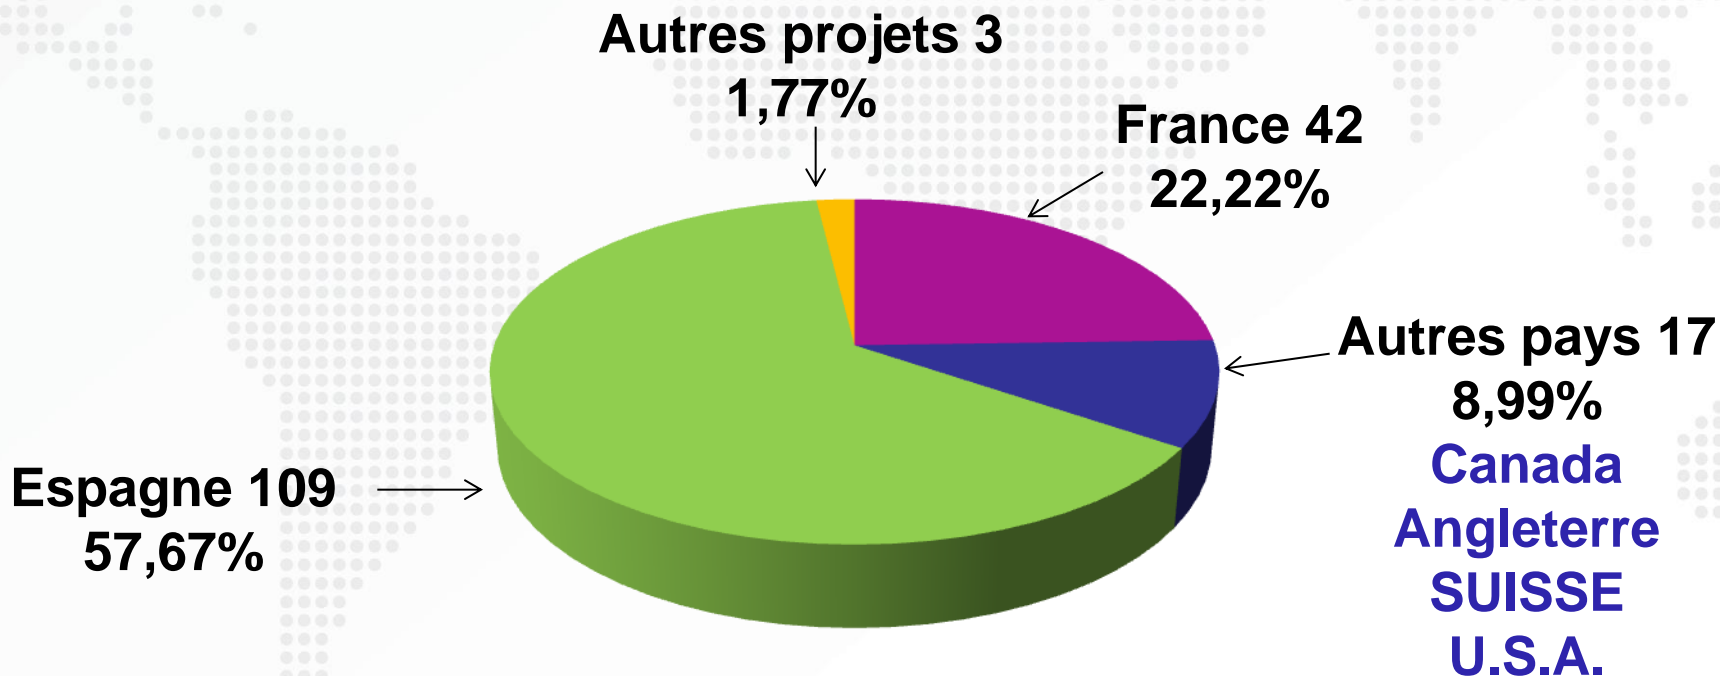

Enquête 2013

170 réponses sur 189 élèves

89,94%