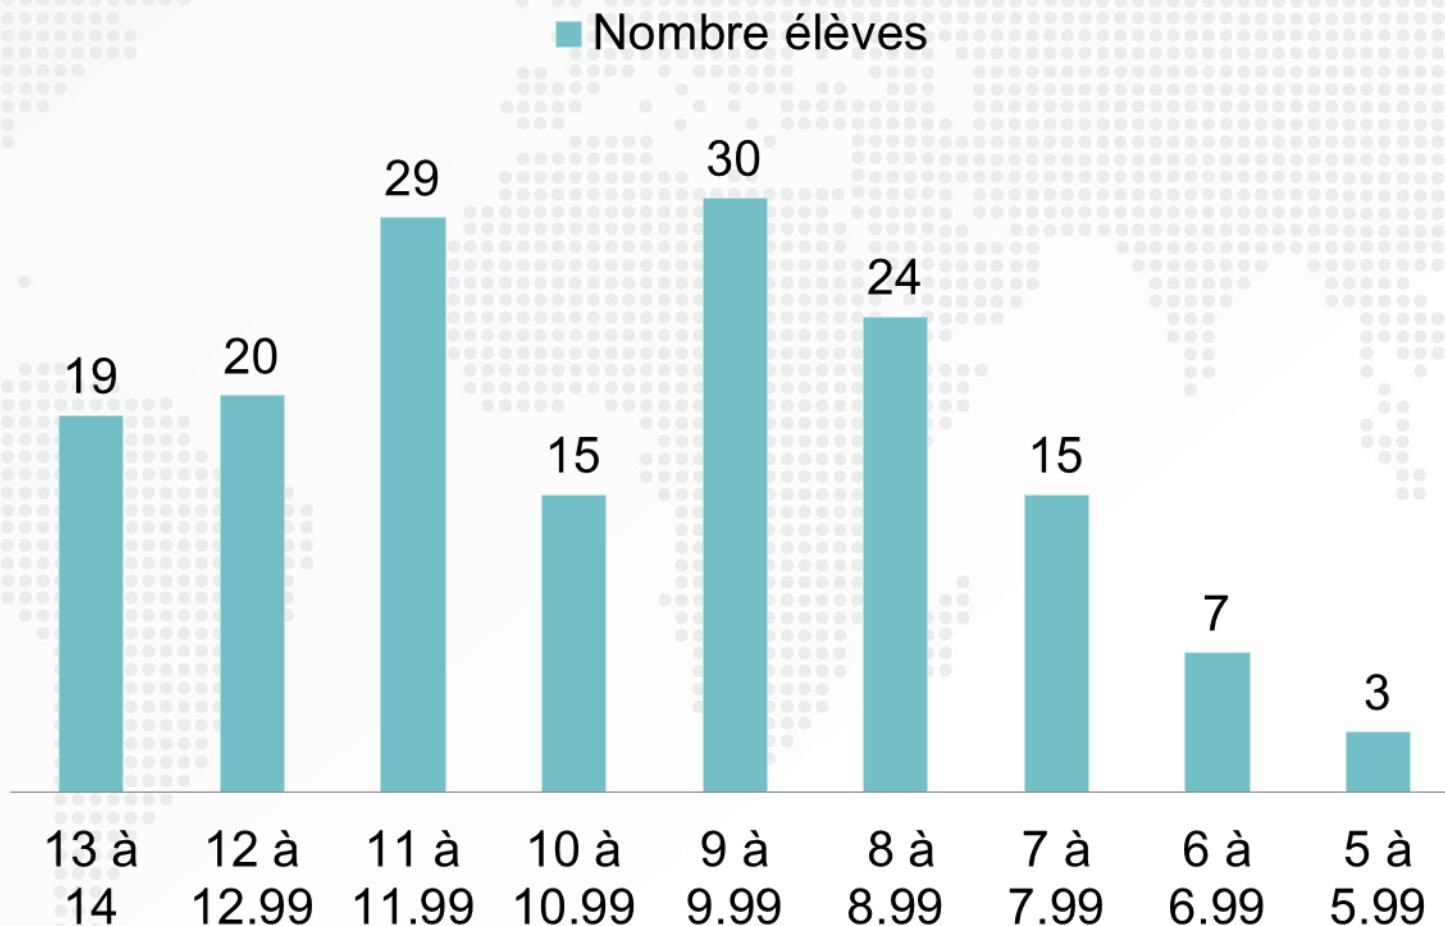

2011	2012	2013
Nombre total d'élèves admis au Baccalauréat	208	211	189
Nombre total d'élèves qui ont demandé la <i>credencial</i>	186	195	162
Nombre total d'élèves qui se sont présentés à la <i>Fase Específica</i>	154	165	129
Moyenne note d'accès <i>credencial</i>	8,80	7,97	8,41
Moyenne note admission <i>credencial+</i> (<i>Fase Específica</i>)	10,32	9,893	10,24

Nombre d'élèves en fonction des notes d'admission aux universités espagnoles 2012