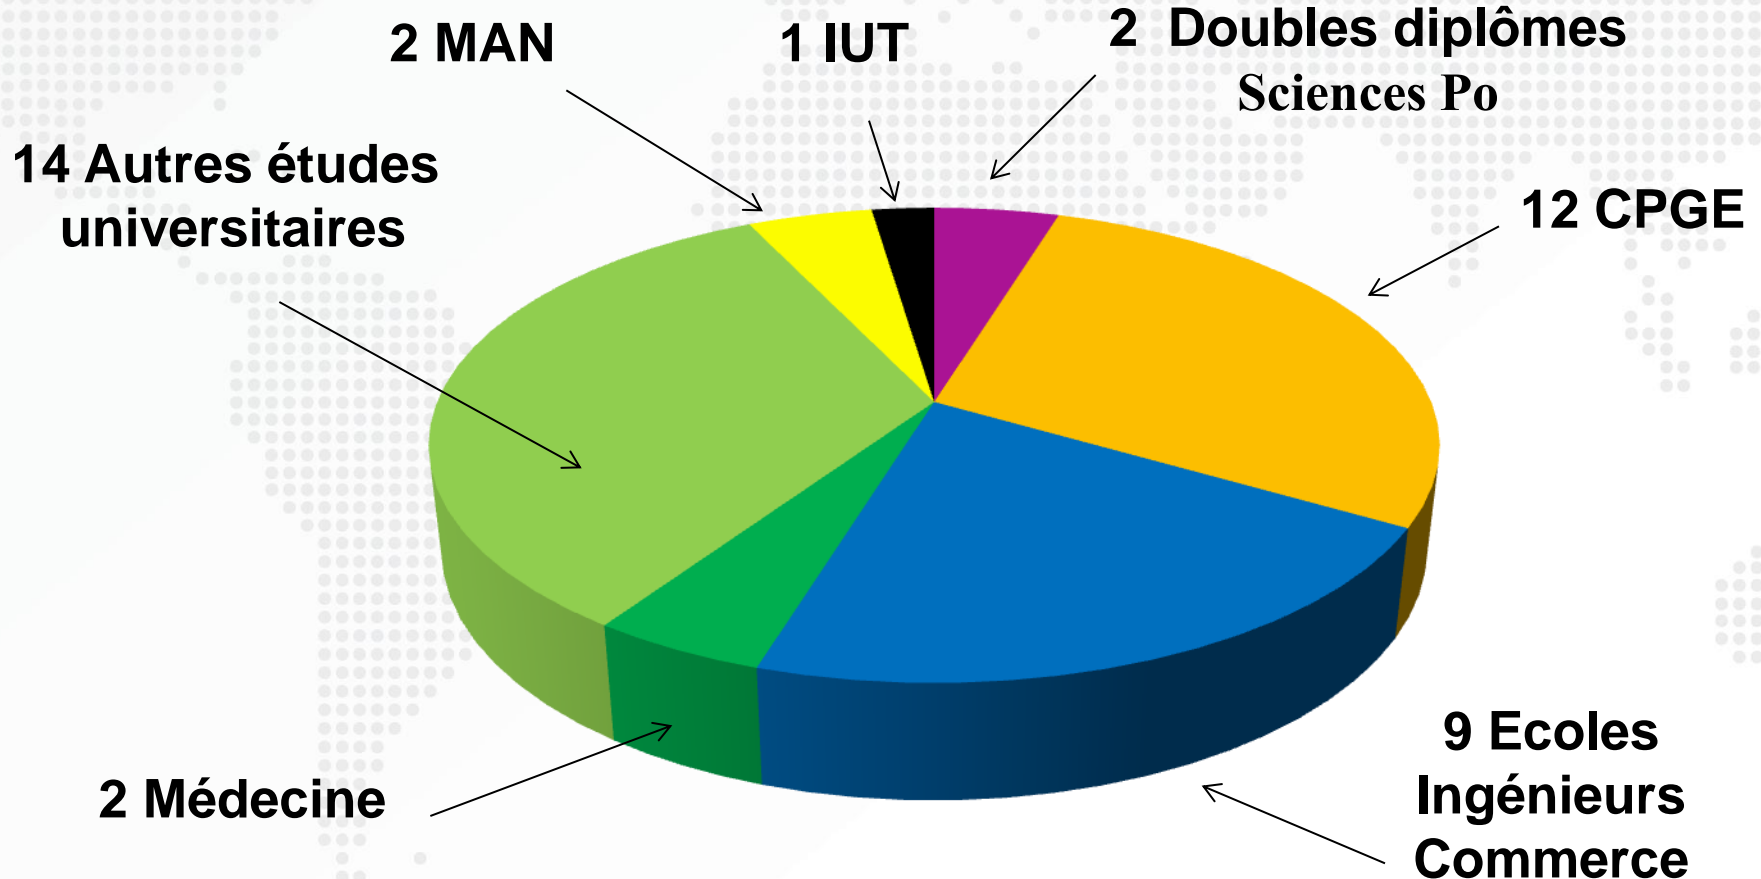

Résultats et devenir des élèves de Terminale 2013

Résultats du Baccalauréat Session 2013

100% de réussite
189 élèves

Résultats système espagnol

| | Nombre | Moyenne |
|---|--------|-------------------------------|
| Nombre total d'élèves admis au Baccalauréat | 189 | |
| Nombre total d'élèves qui ont demandé la <i>credencial</i> | 162 | 8,41 /10 (note accès) |
| Nombre total d'élèves qui se sont présentés à la <i>Fase Específica</i> | 129 | 10,24 /14 (note admission) |

Nombre d'élèves en fonction des notes d'admission aux universités espagnoles 2012

Enquête 2013

170 réponses sur 189 élèves

89,94%

Enquête 2013

109 élèves étudient en Espagne

**99 élèves ont obtenu leur 1er voeu
90,82%**

**38 élèves
Univ. privées
34,86%**

**71 élèves
Univ. publiques
65,14%**

Enquête 2013

42 élèves étudient en France
9 n'ont pas répondu

Choix d'études des élèves du LFB

En France

Universités

Paris Sorbonne - Paris Orsay - Paris Assas –
Paris Descartes - Paris Diderot
Toulouse
Montpellier
Bordeaux
Lyon
Rennes
Clermont-Ferrand
Poitiers