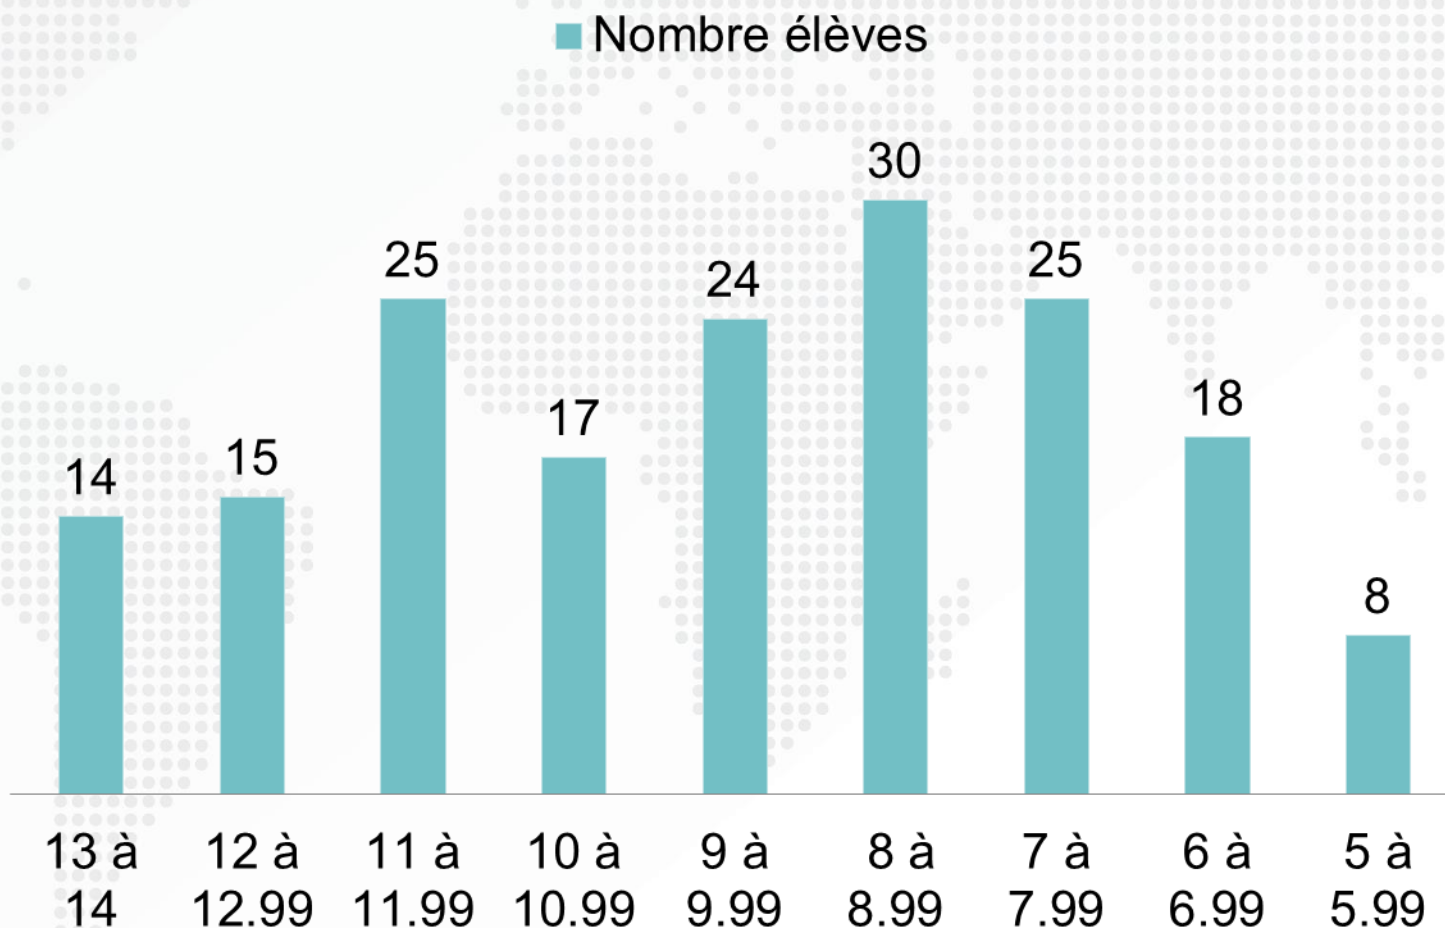

2013		2014	
Nombre total d'élèves admis au Baccalauréat	189	100%	203	99,02%
Nombre total d'élèves qui ont demandé la <i>credencial</i>	162	85,71%	176	86,69%
Nombre total d'élèves qui se sont présentés à la <i>Fase Específica</i>	129	68,25%	122	60,09%
Moyenne note d'accès <i>credencial</i>	8,41		7,99	
Moyenne note admission <i>credencial+</i> (<i>Fase Específica</i>)	10,24		9,47	

Nombre d'élèves en fonction des notes d'admission aux universités espagnoles 2014