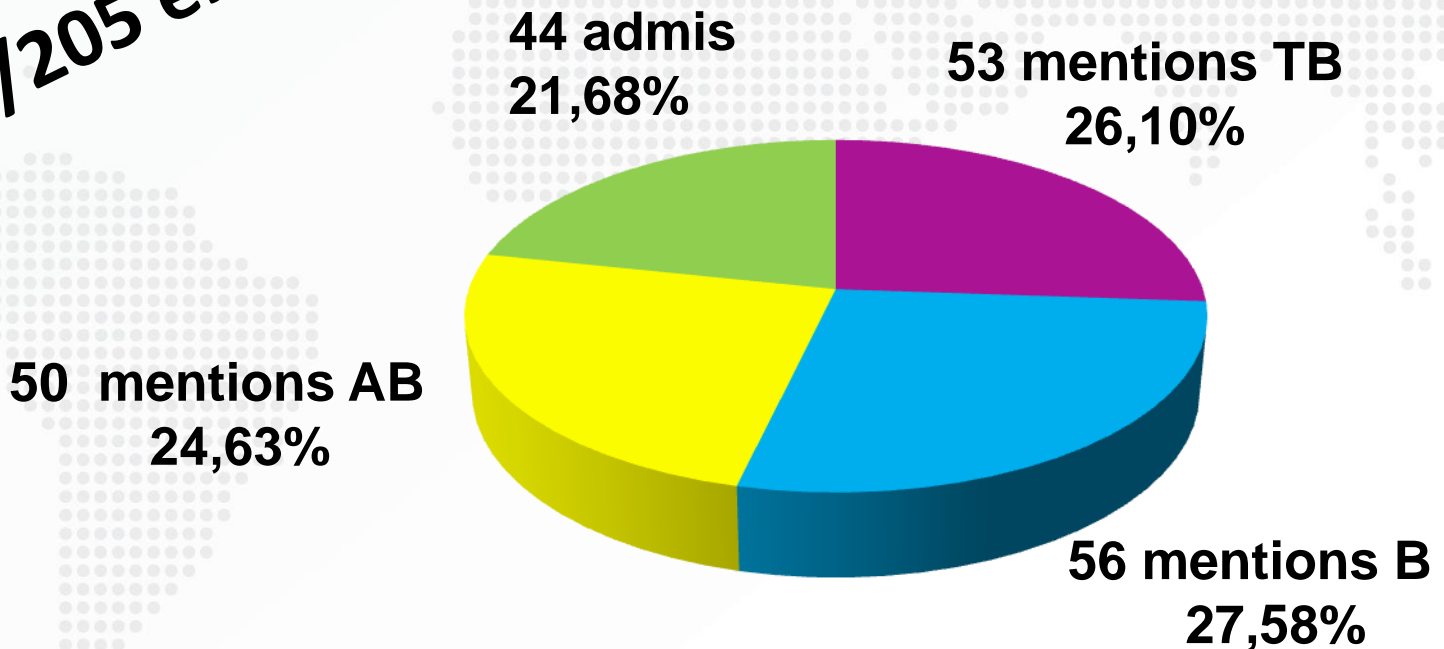

Informations aux parents Terminale

Lundi 22 septembre 2014

Lidia Crespo

Joëlle Emorine

Olivier Rubiera

Résultats du Baccalauréat Session 2014

**99,02% de réussite
203/205 élèves**

Résultats système espagnol

	Nombre	Moyenne
Nombre total d'élèves admis au Baccalauréat	203	
Nombre total d'élèves qui ont demandé la <i>credencial</i>	176	7,99
		(note accès)
Nombre total d'élèves qui se sont présentés à la <i>Fase Específica</i>	122	9,47
		(note admission sur 176 élèves)